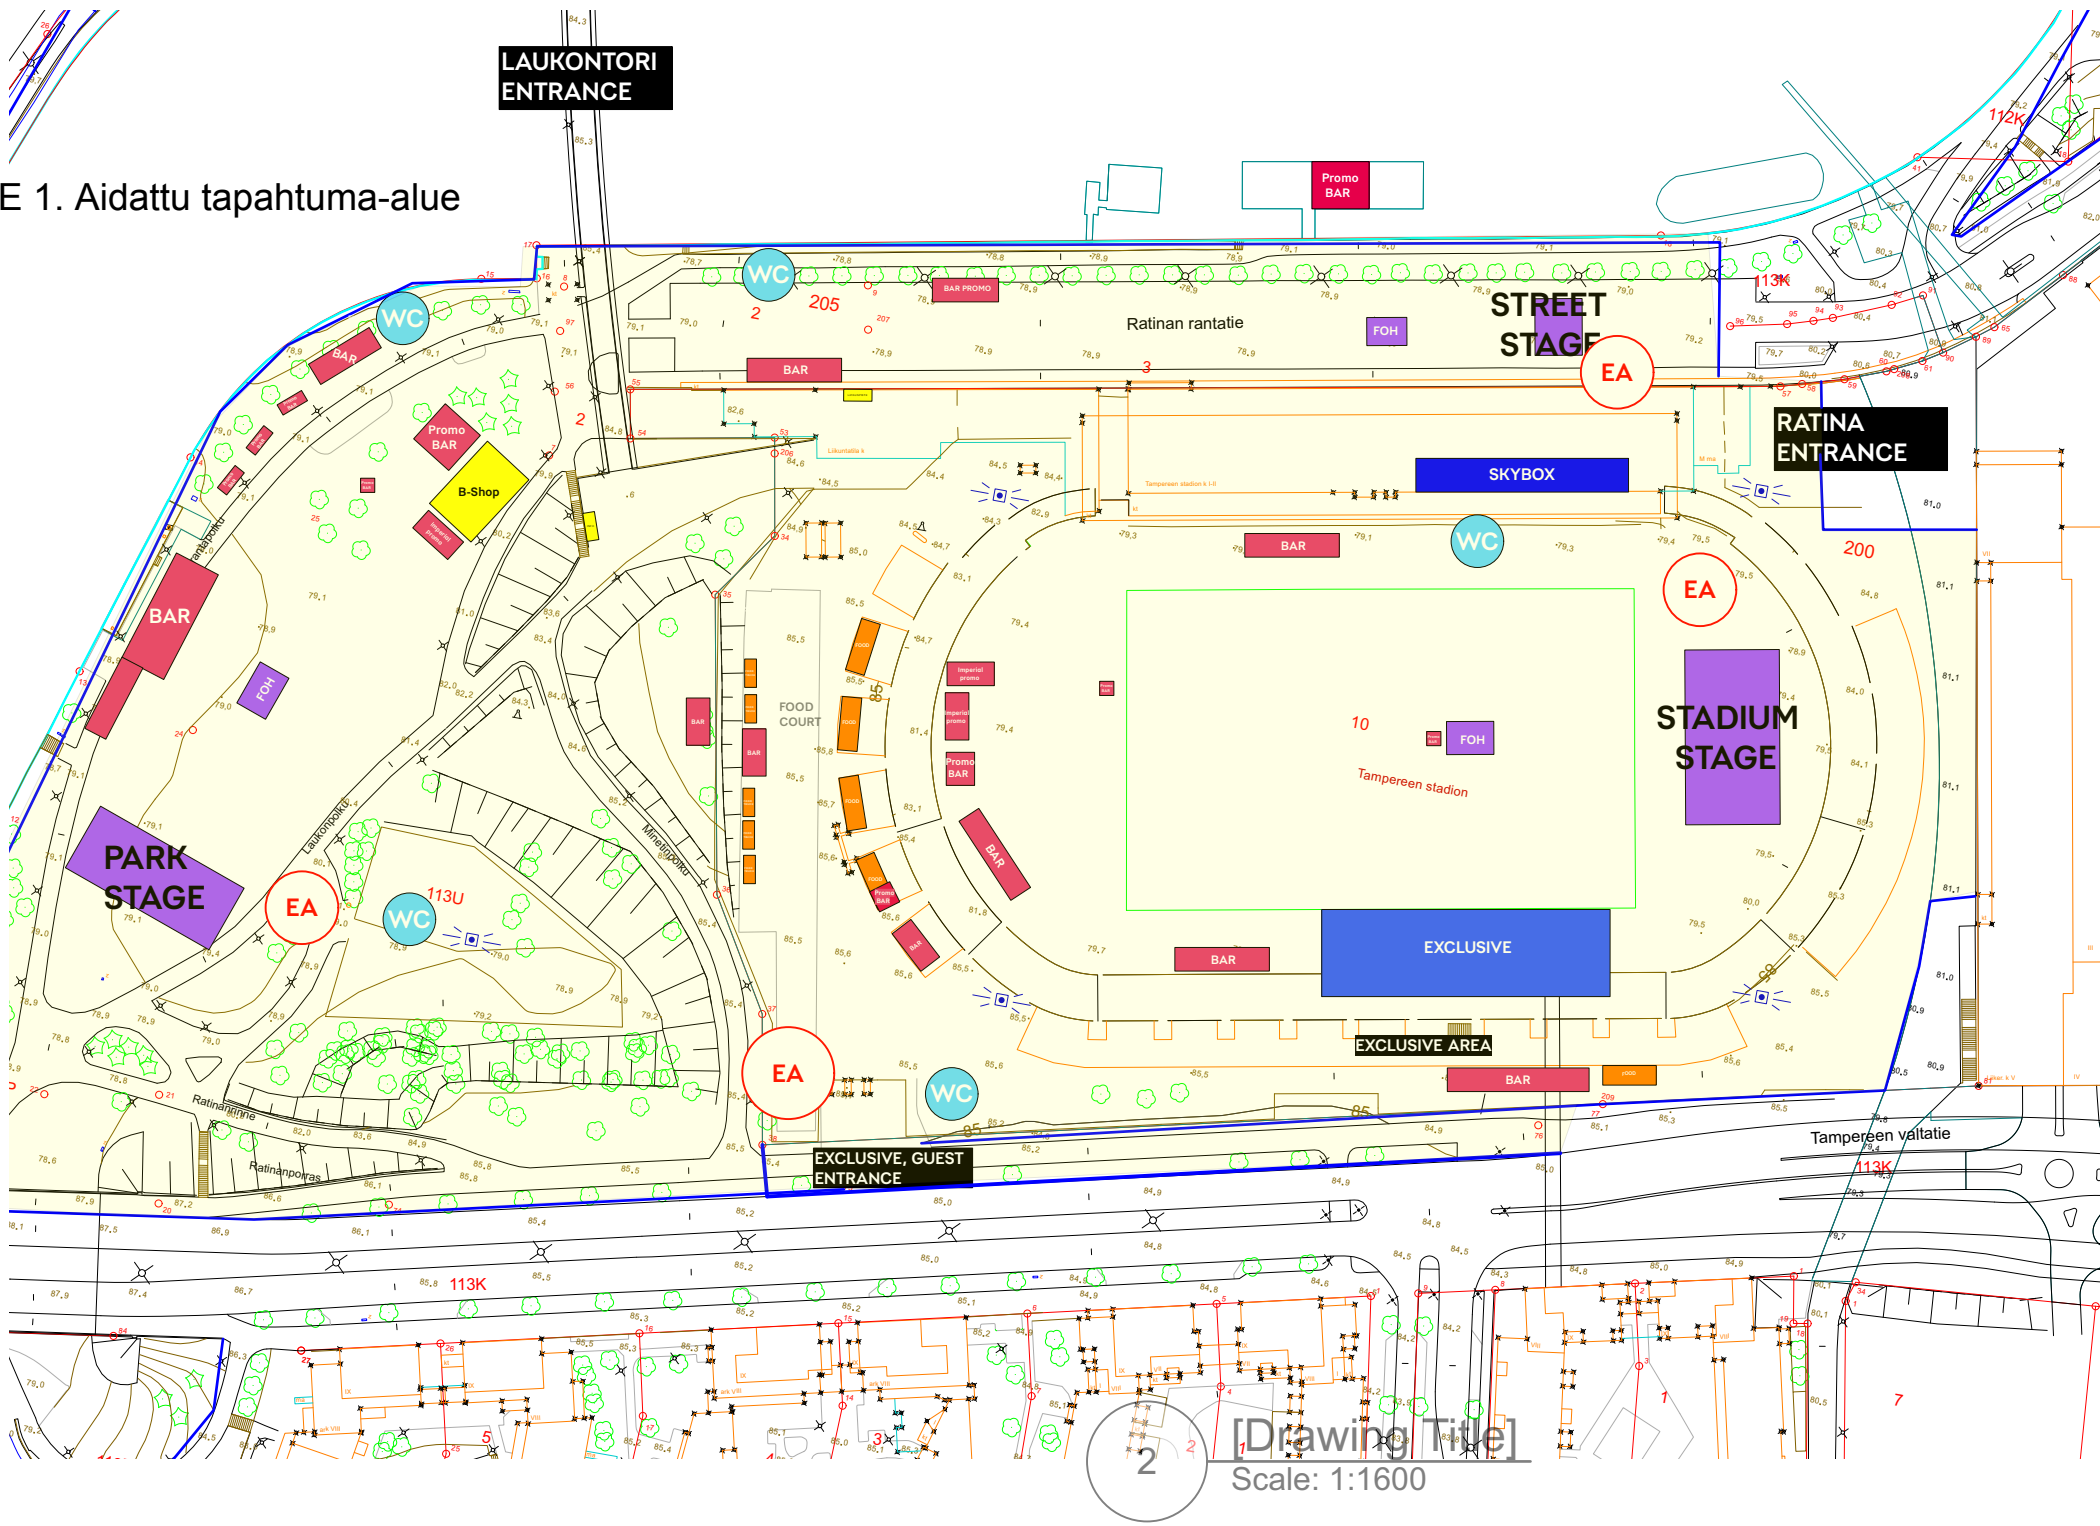

LIITE 1. Aidattu tapahtuma-alue

[Drawing Title]  
Scale: 1:1600